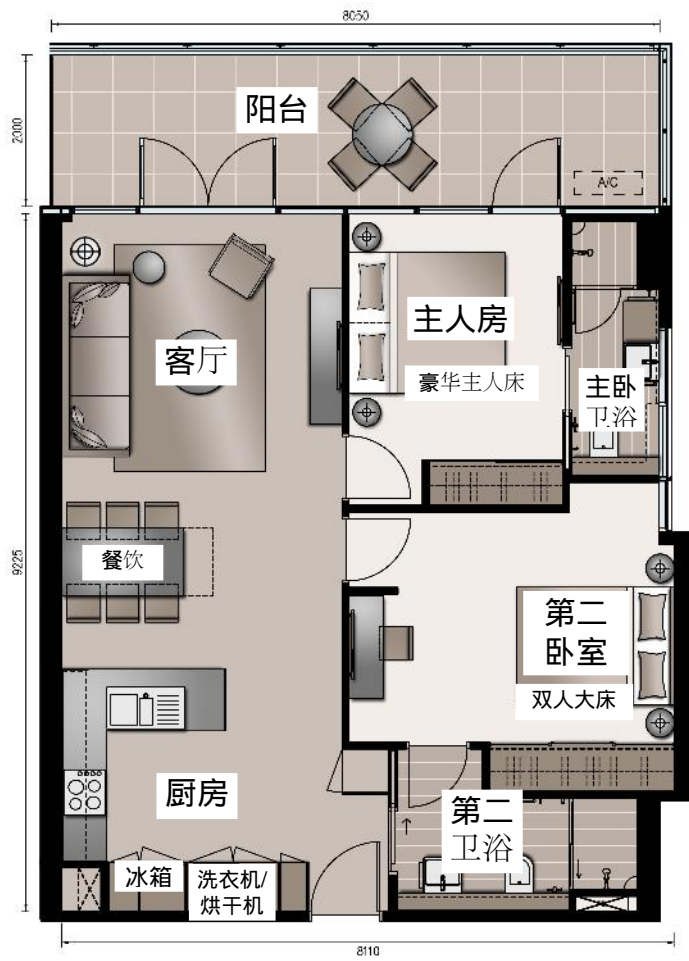

LYNDHURST 高级服务公寓套房 (双卧室)
房型2A
70m²公寓面积 + 16m²阳台面积

INTER CONNECTING SUITES AVAILABLE:
 - BOURNEMOUTH SUITE (TYPE 1C OR TYPE 1F)

LYNDHURST 高级服务公寓套房 (双卧室)
房型2B
72m²公寓面积 + 16m²阳台面积

LYNDHURST 高级服务公寓套房 (双卧室)
房型2H
67m²公寓面积 + 19m²阳台面积