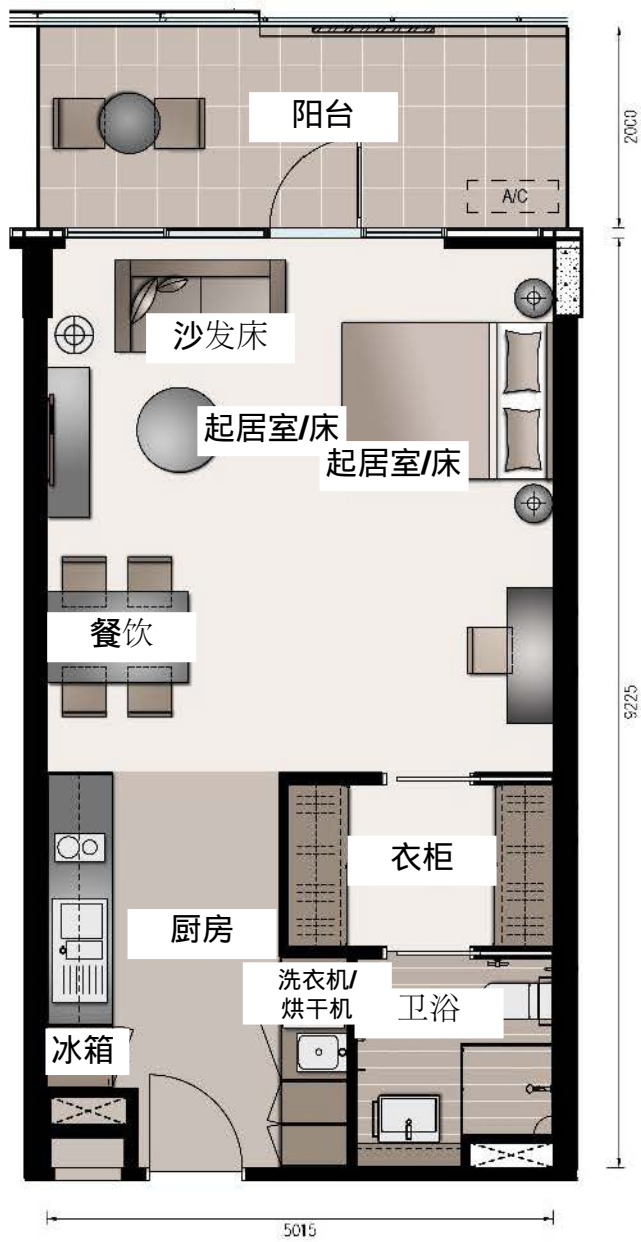

单卧室高级服务公寓
房型SA
43m²公寓面积 + 15m²阳台面积

单卧室高级服务公寓
房型SA1
43m²公寓面积 + 15m²阳台面积

单卧室高级服务公寓
房型SB
45m²公寓面积 + 10m²阳台面积

单卧室高级服务公寓

房型SE

32m²公寓面积 + 9m²阳台面积